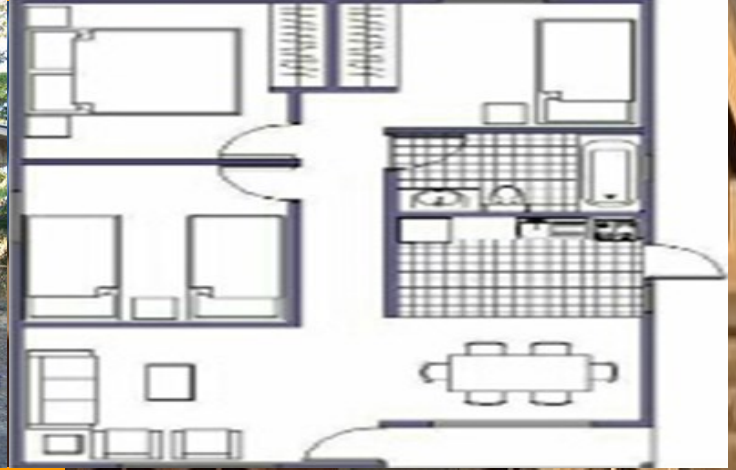

Casa Prefabricada

48mt²

MODELO KIT ECONOMICO

Este consiste:

- Incluye divisiones internas en madera.
- La estructura exterior. Sea madera tinglada o tronco media luna tipo cabaña.
- Techo zinc o pizarreño.
- Costaneras
- Cerchas

VALORES

TINGLADO
\$1.150.000

MEDIA LUNA
\$1.950.000

MODELO KIT BASICO

Este consiste:

- 2 puertas de terciado liso
- Ventanas de madera con su respectivo marco (no incluyen vidrios)
- Techo zinc o pizarreño.
- Pilar de 5x5" cepillado para porche
- Paneles exteriores forrados a un lado en papel fieltro.
- Puede elegir entre cielo o piso (madera de pino en tabla cepillada)
- Costaneras de 1x4"
- Cerchas de 1x7"