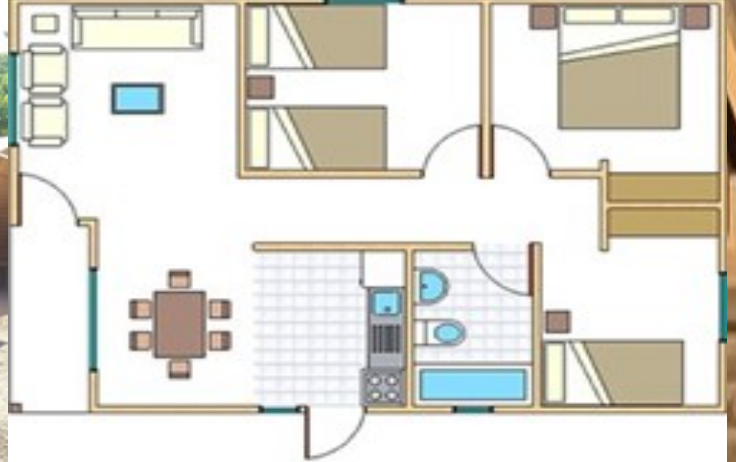

Casa Prefabricada

54mt² (2 AGUAS)

MODELO KIT ECONOMICO (2 AGUAS)

Este consiste:

- Incluye divisiones internas en madera.
- La estructura exterior. Sea madera tinglada o tronco media luna tipo cabaña.
- Papel fieltro a un lado de la cara.
- Cerchas, costaneras.
- Techo zinc o pizarreño.

VALORES

TINGLADO
\$1.350.000

MEDIA LUNA
\$2.350.000

MODELO KIT BASICO

Este consiste:

- 2 puertas de terciado liso
- Ventanas de madera con su respectivo marco (no incluyen vidrios)
- Techo zinc o pizarreño.
- Pilar de 5x5" cepillado para porche
- Paneles exteriores forrados a un lado en papel fieltro.
- Puede elegir entre cielo o piso (madera de pino en tabla cepillada)
- Costaneras de 1x4"
- Cerchas de 1x7"