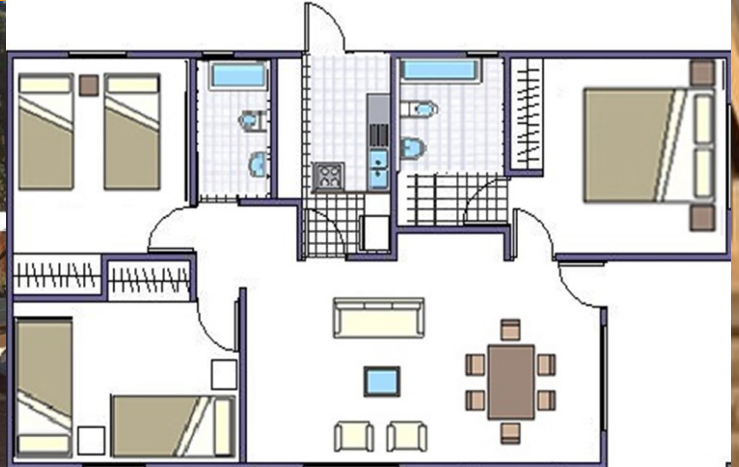

Casa Prefabricada

63mt²

MODELO KIT ECONOMICO

Este consiste:

- Incluye divisiones internas en madera.
- La estructura exterior. Sea madera tinglada o tronco media luna tipo cabaña.
- Techo zinc o pizarreño.
- Cerchas, costaneras.
- Papel fieltro a un lado de la cara.

VALORES

TINGLADO
\$1.700.000

MEDIA LUNA
\$2.700.000

MODELO KIT BASICO

Este consiste:

- 2 puertas de terciado liso
- Ventanas de madera con su respectivo marco (no incluyen vidrios)
- Techo zinc o pizarreño.
- Pilar de 5x5" cepillado para porche
- Paneles exteriores forrados a un lado en papel fieltro.
- Puede elegir entre cielo o piso (madera de pino en tabla cepillada)
- Costaneras de 1x4"
- Cerchas de 1x7"