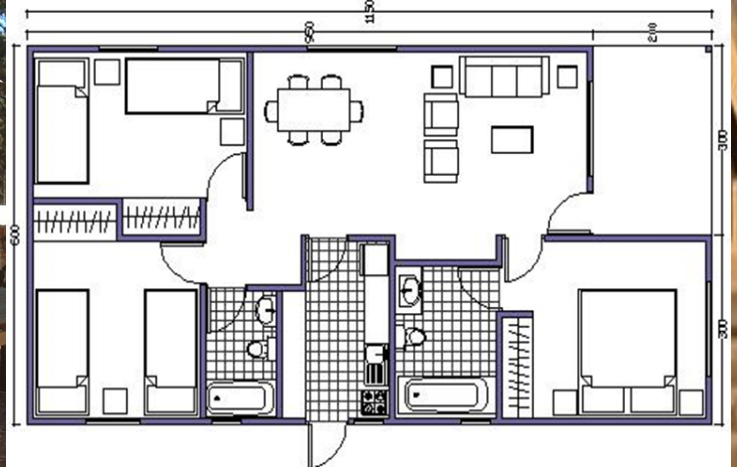

Casa Prefabricada

72m² 2 Aguas

MODELO KIT ECONOMICO

Este consiste:

- Incluye divisiones internas en madera.
- La estructura exterior. Sea madera tinglada o tronco media luna tipo cabaña.
- Techo zinc o pizarreño.

VALORES

TINGLADO
\$2.250.000

MEDIA LUNA
\$3.250.000

MODELO KIT BASICO

Este consiste:

- 2 puertas de terciado liso
- Ventanas de madera con su respectivo marco (no incluyen vidrios)
- Techo zinc o pizarreño.
- Paneles exteriores forrados a un lado en papel fieltro.
- Puede elegir entre cielo o piso (madera de pino en tabla cepillada)
- Costaneras de 1x4"
- Cerchas de 1x7"