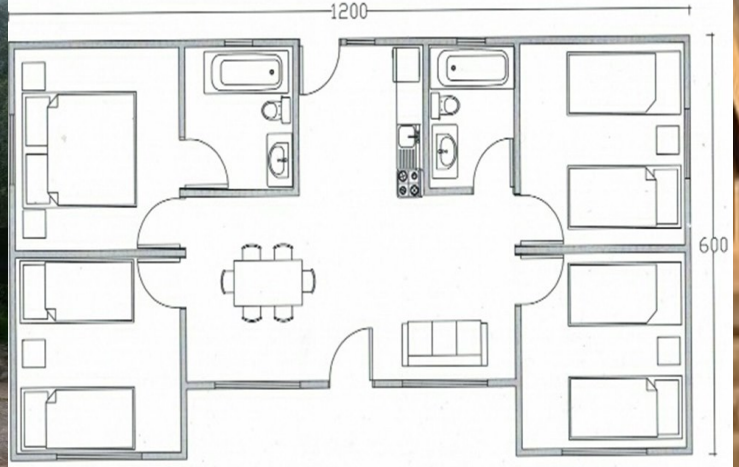

Casa Prefabricada

72mt² (6 AGUAS)

MODELO KIT ECONOMICO (6 AGUAS)

Este consiste:

- Incluye divisiones internas en madera.
- La estructura exterior. Sea madera tinglada o tronco media luna tipo cabaña.
- Techo zinc o pizarreño.
- Caballetes
- Costaneras
- Cerchas

VALORES

TINGLADO
\$2.450.000

MEDIA LUNA
\$3.450.000

MODELO KIT BASICO

Este consiste:

- 2 puertas de terciado liso
- Ventanas de madera con su respectivo marco (no incluyen vidrios)
- Techo zinc o pizarreño.
- Paneles exteriores forrados a un lado en papel fieltro.
- Puede elegir entre cielo o piso (madera de pino en tabla cepillada)
- Costaneras de 1x4"
- Cerchas de 1x7"