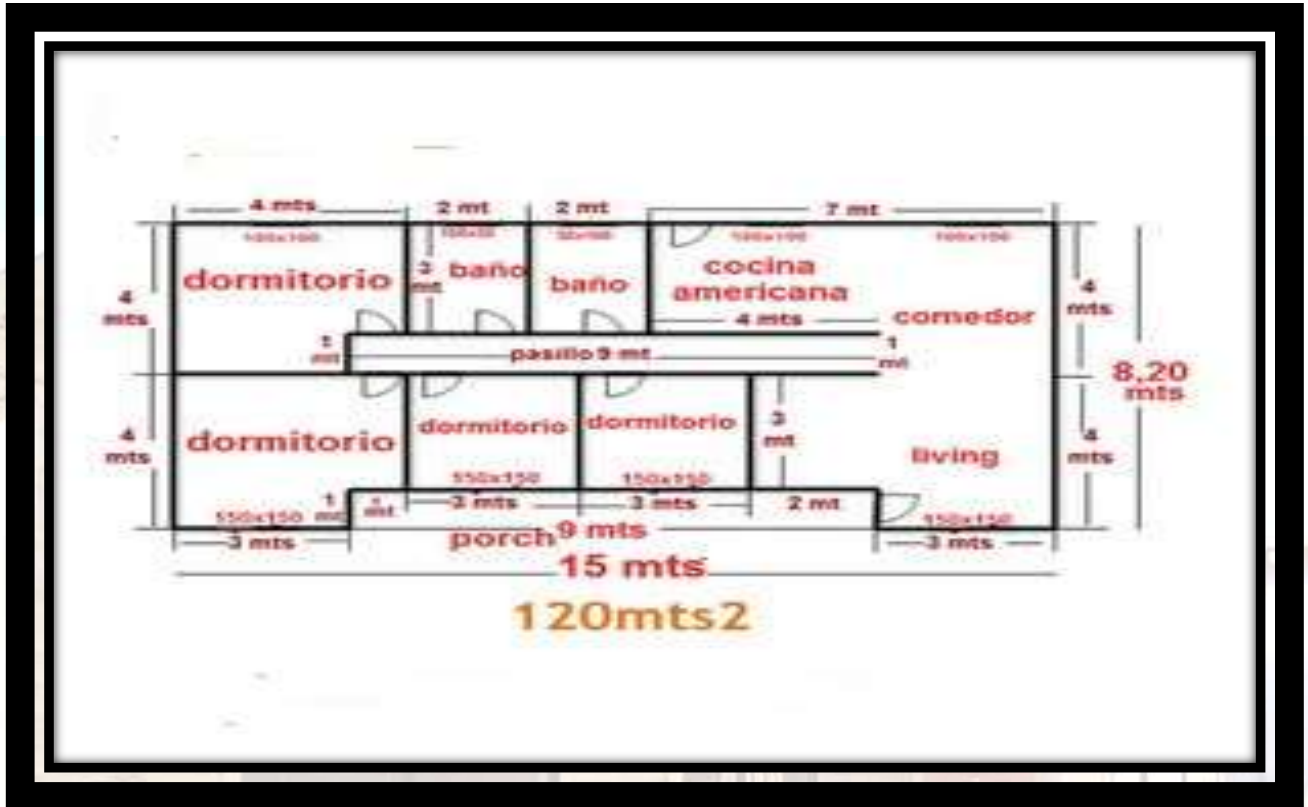

COTIZACION CASA PREFABRICADA 120M2

MODELO KIT ECONÓMICO

INCLUYE

- Incluye divisiones internas en madera.
- La estructura exterior. Sea madera tinglada o tronco media luna tipo cabaña.
- Papel fieltro a un lado de la cara
- Costaneras
- cerchas
- Techo zinc.

VALORES:

\$ 4.250.000 (incluye flete)

Los valores no incluyen ni el armado.

MODELO KIT BASICO

INCLUYE

- 2 puertas de terciado liso
- Ventanas de madera con su respectivo marco(no incluyen vidrios)
- Techo zinc.
- Paneles exteriores forrados a un lado en papel fieltro.
- Puede elegir entre cielo(VULCANITA) o piso (madera de pino en tabla cepillada)
- Costaneras de 1x4"
- Cerchas de 1x7"

Valores:

\$ 8.250.000 (incluye flete)

IMAGEN REFERENCIAL

PLANO CASA

OPTATIVO:

PUEDES CONSULTAR POR

- IMPREGNACION DE MADERA : \$1.100.000
- TEJA ASFALTICA :\$2.400.000
- TEJA CHILENA :\$1.500.000
- VIGAS A LA VISTA :\$1.100.000
- PILOTES :\$ 1.450.000
- INTERNIT/VULCANITA + AISLANTE :\$4.150.000
- TAPACANES 220 TABLAS :\$200.000